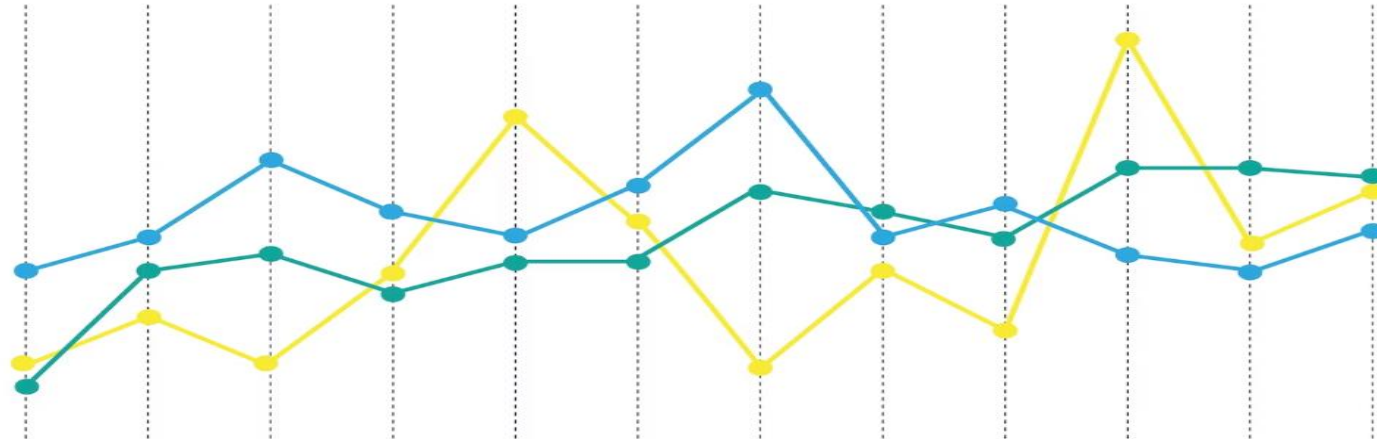

# NSA 7160 – 5G Emulator / Packet Generator

NSA 7160  
(RU + DU + CU)

5G SA  
Core Network

Internet